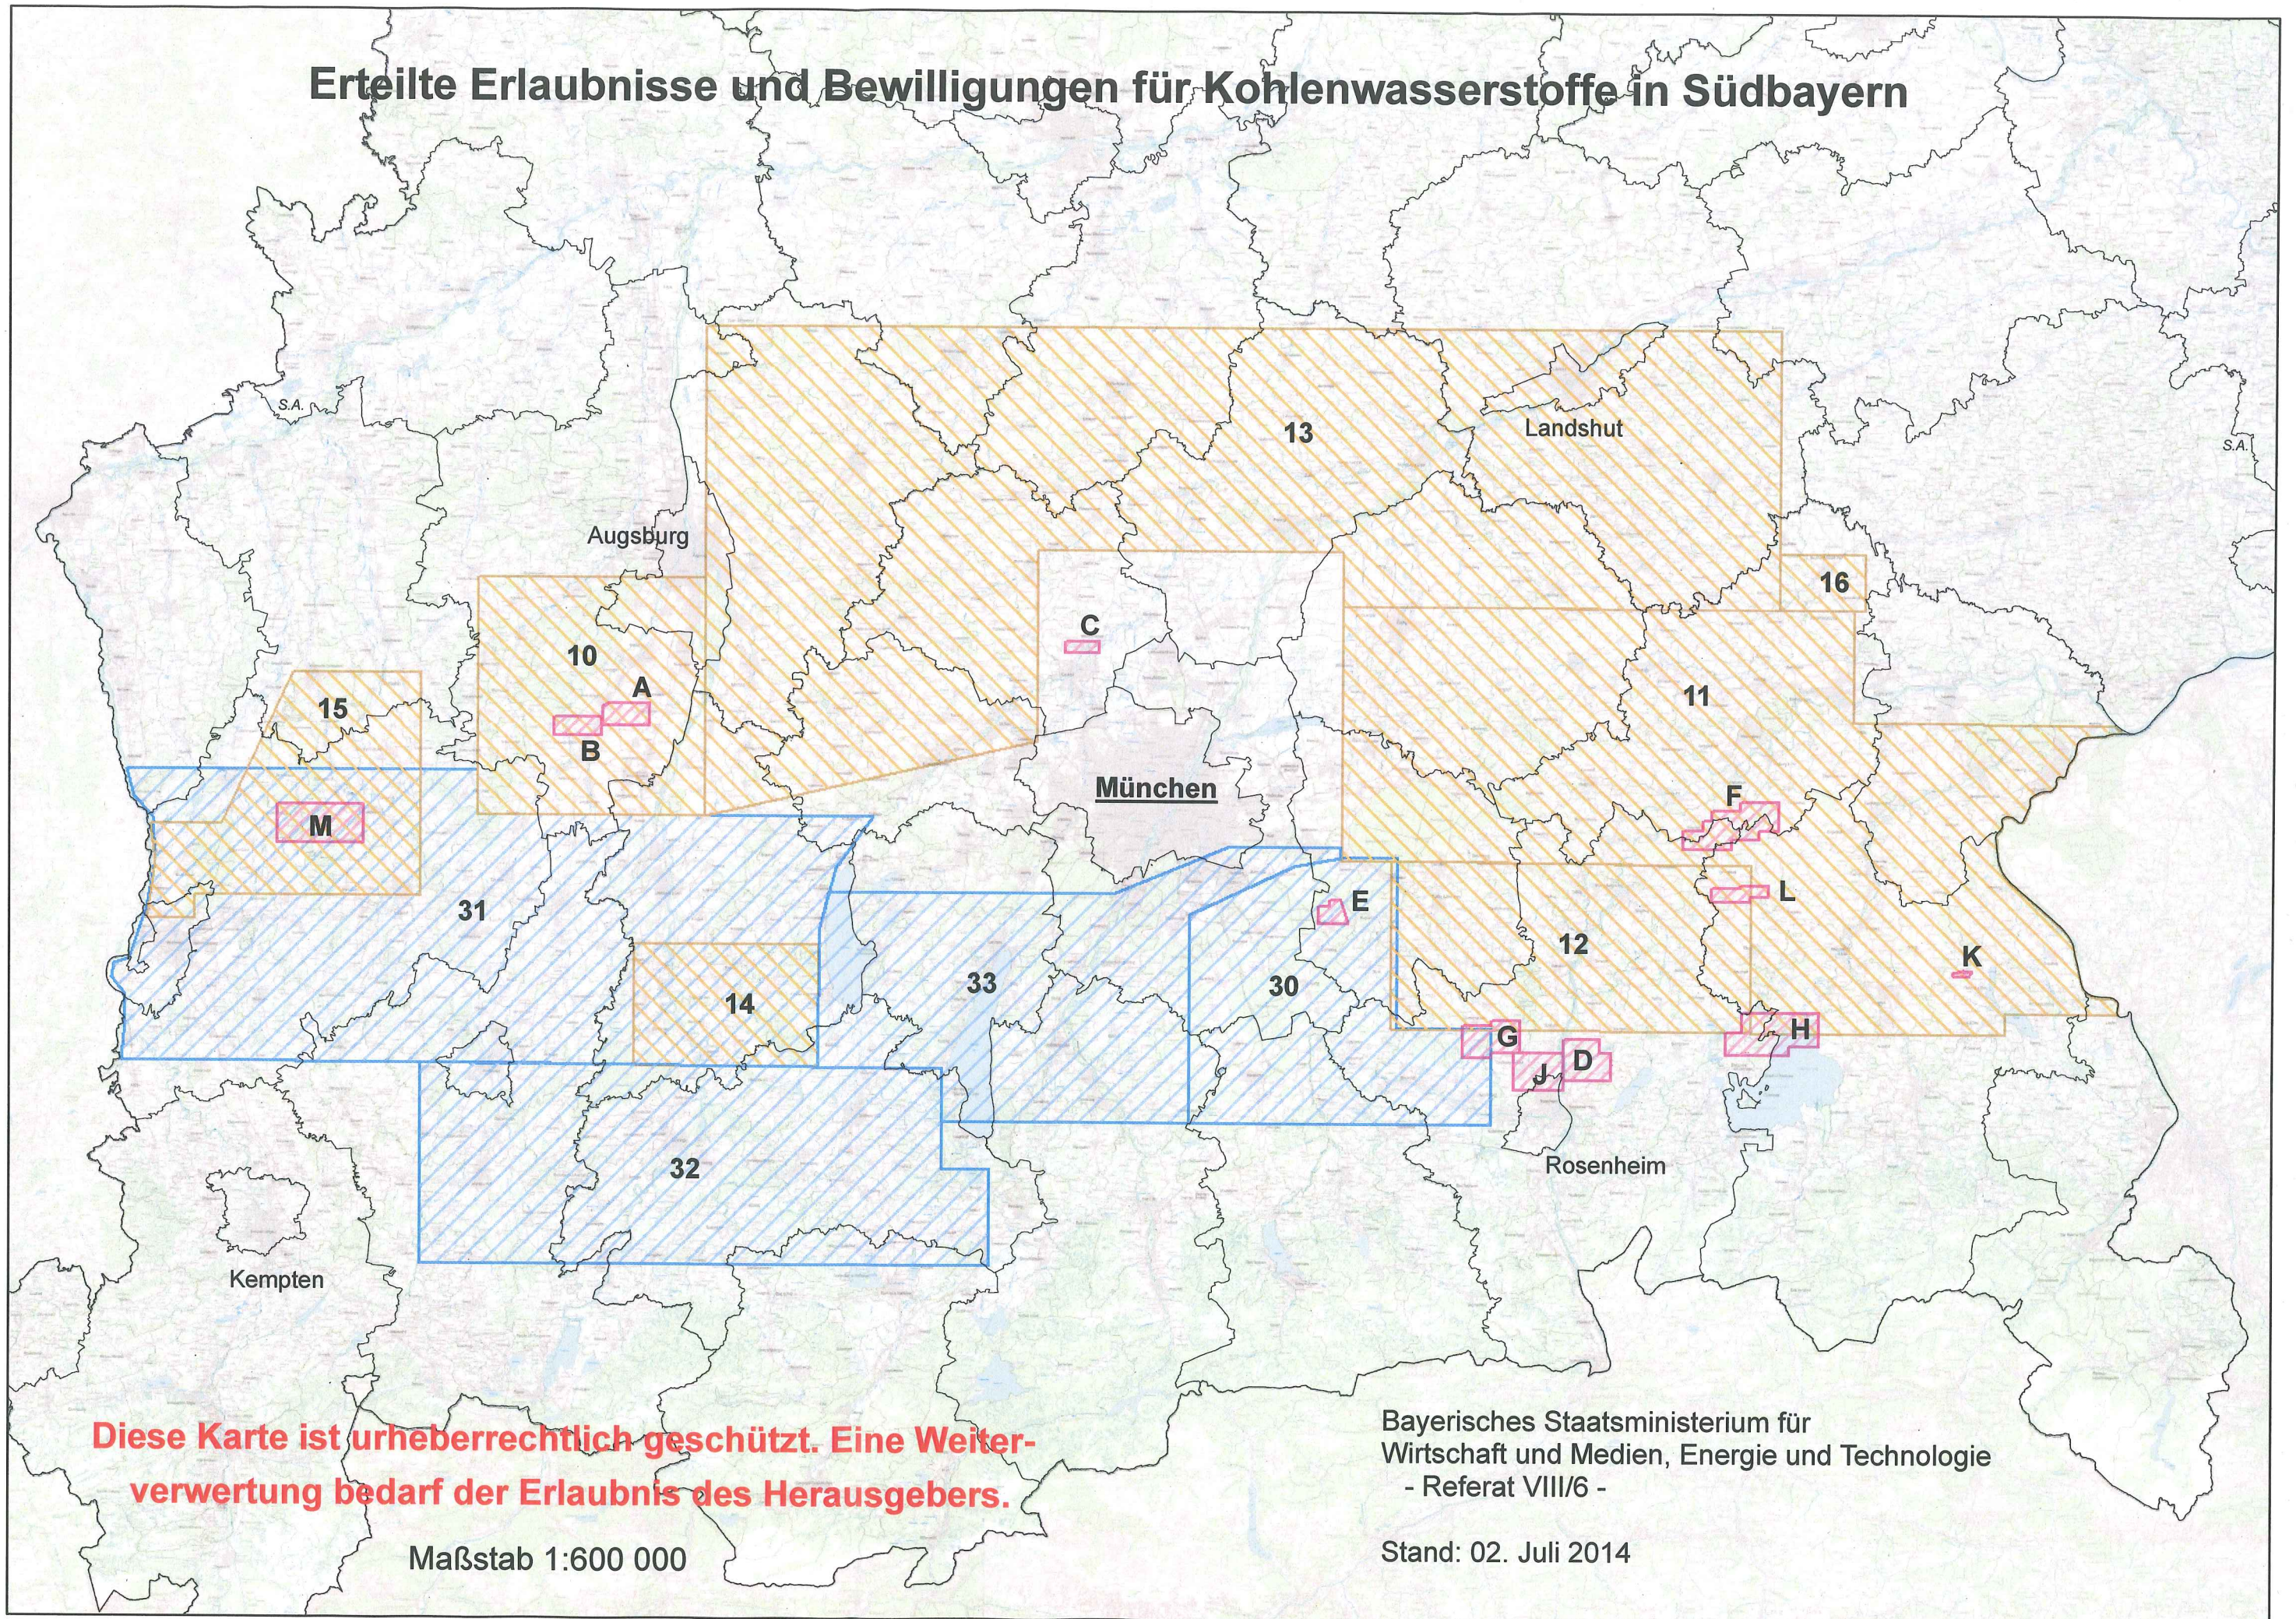

Erteilte Erlaubnisse und Bewilligungen für Kohlenwasserstoffe in Südbayern

Diese Karte ist urheberrechtlich geschützt. Eine Weiterverwertung bedarf der Erlaubnis des Herausgebers.

Maßstab 1:600 000

Bayerisches Staatsministerium für
Wirtschaft und Medien, Energie und Technologie
- Referat VIII/6 -

Stand: 02. Juli 2014